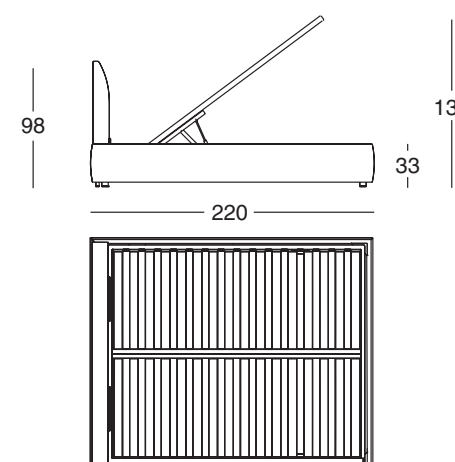

Talamo Box ¹⁸⁴⁰

Design

Damian Williamson

2011

Letto con vano contenitore
Struttura rete in acciaio verniciato colore alluminio. Molleggio in doghe di faggio curvato, colore naturale. Imbottitura testiera in poliuretano schiumato autoestinguente/fibra poliestere termolegata. Rivestimento sfilabile in stoffa o pelle. Il letto, all'interno della base, è dotato di un vano contenitore, al quale si accede alzando la rete tramite un meccanismo.

Bed with container unit
Aluminium varnished steel springing frame. Suspension in natural bent beech strips. Upholstered headboard in self-extinguishing polyurethane foam/heat-bound polyester fibre. Removable cover in fabric or leather. The bed fitted inside the base, is furnished with a container unit accessed by lifting the springing with a special device.

Lit avec élément de rangement
Sommier en acier verni, couleur aluminium. Suspensions en douves de hêtre courbé, couleur naturelle. Tête de lit rembourré en mousse de polyuréthane autoextinguible/fibre polyester liée à chaud. Revêtement déhoussable en tissu ou en cuir. Le lit, à l'intérieur du cadre, est doté d'un élément de rangement auquel l'on accède en levant le sommier à l'aide d'un mécanisme.

Cama con base contenedora
Estructura somier de acero pintado color aluminio. Suspensión con lamas de haya curvadas, de color natural. Cabezal acolchado de espuma de poliuretano autoextintivo/fibra poliéster termounida. Tapizado desenfundable de tejido o de piel. La cama está provista de una base contenedora a la cual se accede alzando el somier por medio de un mecanismo.